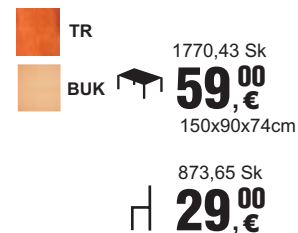

set I+6 120+30x80cm 7019,36Sk
AUT-4025... **233⁰⁰,€**
 TR
 BUK

LETNÁ AKCIA 2009

┆ AUC-1815 TR

┆ C-1605...

┆ C-2602...

┆ C-3803...

┆ AUC-296...

┆ YAC 718...

AUC 297...

C-3005...

YAC 254...

C-1031...

C-1022...

133X80X73CM

AT-1011 CLR

WHITE
BLACK
NATURAL