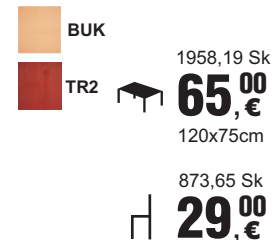

set I+6 120+30x80cm 7019,36Sk
AUT-4025... **233⁰⁰,€**
 TR
 BUK

LETNÁ AKCIA 2009

┆ AUC-1815 TR

┆ C-1605...

┆ C-2602...

┆ C-3803...

┆ AUC-296...

┆ YAC 718...

AUC 297...

C-3005...

YAC 254...

C-1031...

C-1022...

133X80X73CM

AT-1011 CLR

WHITE
BLACK
NATURAL