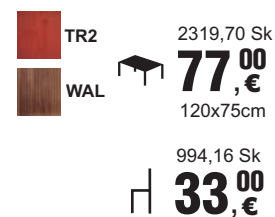

set I+4 120x75cm 3886,25Sk
AUT-3070... **129⁰⁰,€**
 TR2
 BUK

set I+4 120x75cm 4368,27 Sk
GLORY TR2 **145⁰⁰,€**

set I+4 120+30x80cm 5332,30Sk
AUT-4025... **177⁰⁰,€**
 TR
 BUK

set I+4 120x75cm 3313,86Sk
T-3048 ... **110⁰⁰,€**
 NAT
 OAK

set I+6 120+30x80cm 7019,36Sk
AUT-4025... **233⁰⁰,€**
 TR
 BUK

LETNÁ AKCIA 2009

┆ AUC-1815 TR

┆ C-1605...

┆ C-2602...

┆ C-3803...

┆ AUC-296...

┆ YAC 718...

AUC 297...

C-3005...

YAC 254...

C-1031...

C-1022...

133X80X73CM

AT-1011 CLR

WHITE
BLACK
NATURAL

WS04-210

301,26 Sk
10,00,€
v. 113cm

WS04-220

572,39 Sk
19,00,€
v. 160cm

WS04-190

572,39 Sk
19,00,€
73x35x73cm

WS04-110

361,51 Sk
12,00,€
83x33cm